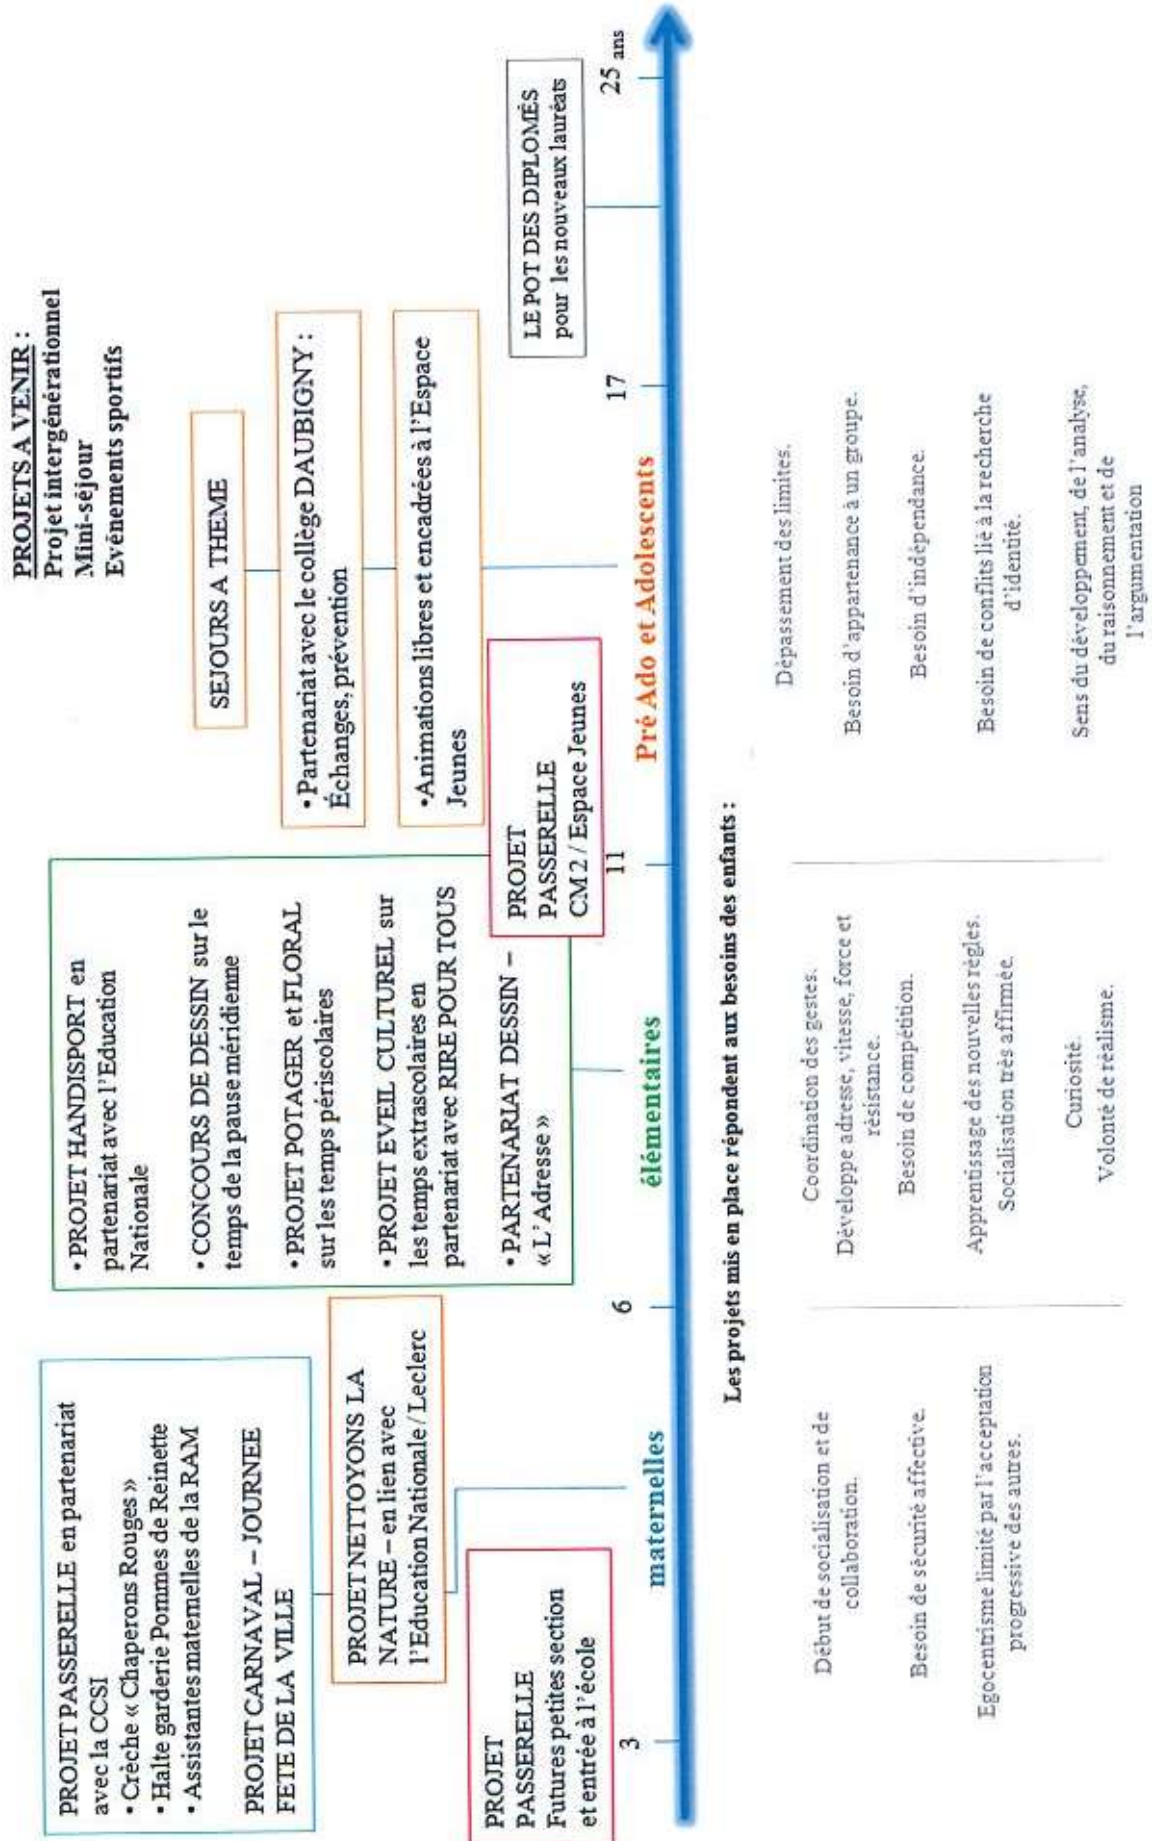

AXE ÉDUCATIF PÉRI ET EXTRA SCOLAIRE A AUVERS-SUR-OISE

Les projets mis en place répondent aux besoins des enfants :